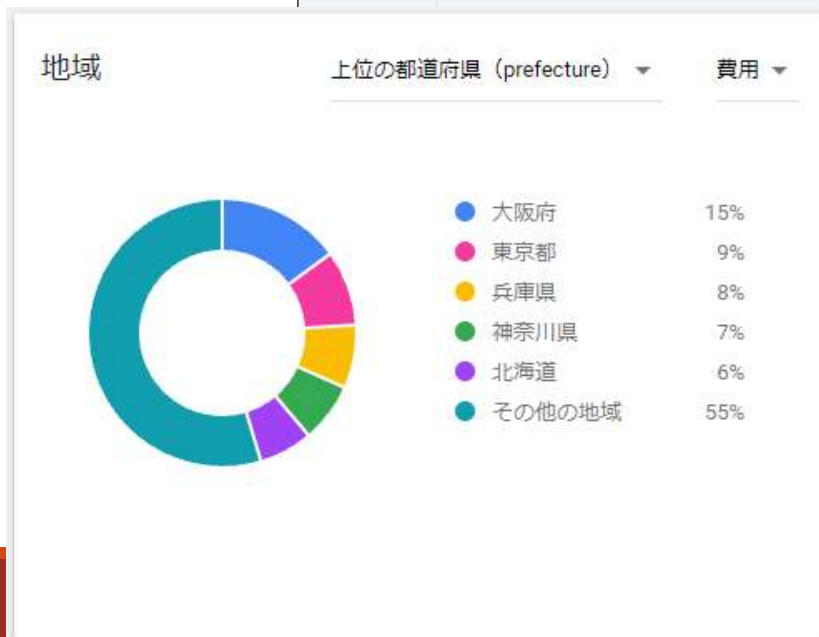

キーワード	月間平均検索ボリューム	競合性	広告インプレッションシェア	ページ上部に掲載された広告の入札単価 (低額帯)	ページ上部に掲載された広告の入札単価 (高額帯)	アカウントのステータス
障害者施設 作る には	10~100	中	-	¥61	¥326	
障害者施設 立ち 上げ	10~100	中	-	¥70	¥362	
障害者施設 開設	10~100	高	-	¥130	¥587	

キーワード候補

予測

キーワードプラン

保存したキーワード

除外キーワード

プランの下書き
11月 10, 2021, 9 午前 (GMT+09:00) 日本標準時) からの計画

入札戦略
クリック数の最大化

📍 日本 🗨️ すべての言語 🌐 Google 📅 2021年12月1日~31日

お客様のプランで獲得可能なクリック数は **170** 回です (費用は **¥7.5万**、1 日の平均予算は **¥2400**)

「クリック数の最大化」入札戦略を使うと、予算の制約を受けている場合でも最大限のクリック数を獲得し、見込まれる成果を達成できる可能性が高まります。

クリック数	表示回数	費用	クリック率	平均クリック単価
170	3300	¥7.5万	5.0%	¥450

+ コンバージョン指標を追加

[この予測を評価](#)