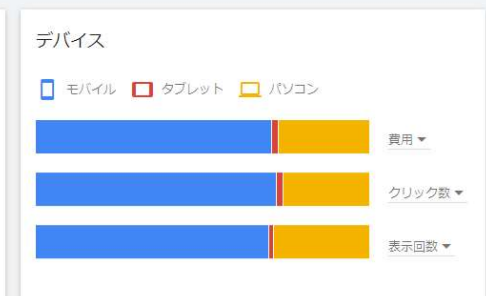

キーワード	広告グループ	クリック数	表示回数	費用	クリック率	平均クリック単価
障害者施設開設	広告グループ1	72.34	1,787.62	¥32,029	4.0%	¥443
障害者施設作るには	広告グループ1	0.00	0.00	¥0	-	-
障害者施設立ち上げ	広告グループ1	94.13	1,538.23	¥43,301	6.1%	¥460

3件中 1~3 件を表示